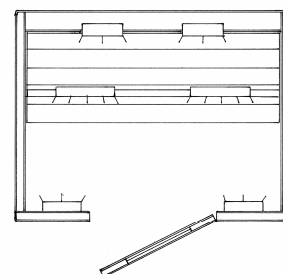

TÜV Prüfung

nach EN 60335-1:2002, EN 60335-2-53:2003, EN 50366:2003

Zubehör (gegen Aufpreis)

Vitatherm Farblichtanlage FL 1000

Raumbeduftung

CD-Spieler