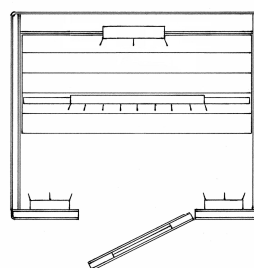

TÜV Prüfung

nach EN 60335-1:2002, EN 60335-2-53:2003, EN 50366:2003

Zubehör (gegen Aufpreis)

Vitatherm Farblichtanlage FL 1000

Raumbeduftung

CD-Spieler